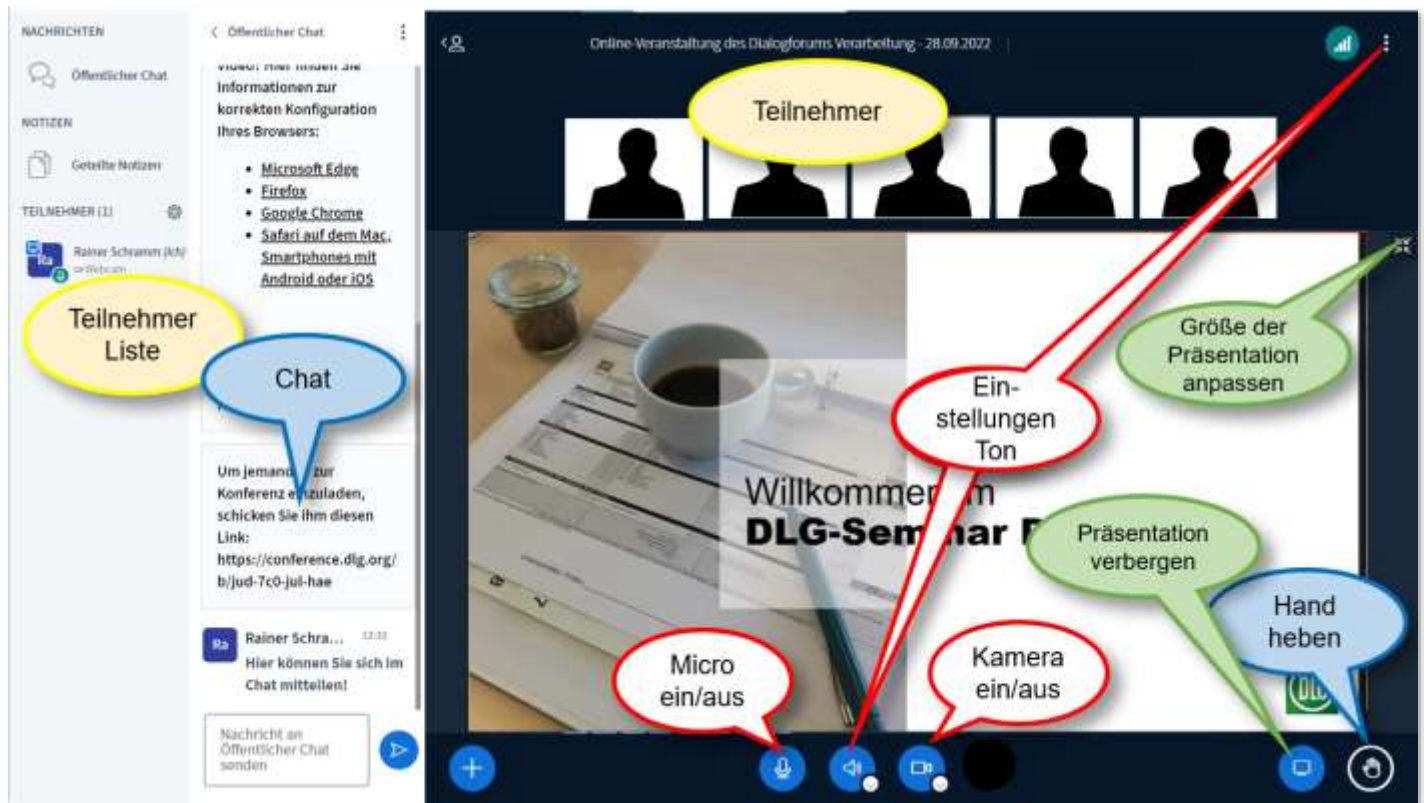

DLG Conference

die digitale Konferenzplattform der DLG

DLG Conference ist datenschutzkonform und basiert auf der Software [BigBlueButton](#).

1. Technische Voraussetzungen

- Sie benötigen einen internetfähigen PC, ein Tablet oder ein Smartphone. Sie brauchen darauf nichts zu installieren, sondern nehmen über einen Browser teil.
- DLG Conference unterstützt alle gängigen Browser in der aktuellen Version, z.B. Edge, Firefox, Chrome und Safari. Nicht unterstützt wird der alte Microsoft Internet Explorer.
- Checken Sie vorab intern, dass die Firewall Ihres Unternehmens unsere Plattform DLG Conference zulässt.

2. Zugang & Log In

Wir senden Ihnen den Zugangslink zu Ihrer Veranstaltung per E-Mail. Es empfiehlt sich eine Einwahl ca. 10 Minuten vorher, um die Zeit für technische Einstellungen zu nutzen.

Bitte geben Sie beim Log In Ihren Vor- und Nachnamen ein, damit Sie für andere Teilnehmende klar ansprechbar sind. Sofern die Veranstaltung aufgezeichnet wird, weisen wir Sie an dieser Stelle darauf hin.

Klicken Sie beim nächsten Schritt auf „Mikrofon“.

Bei Problemen mit der Aktivierung von Mikrofon/ Kamera erhalten Sie hier Hilfe:

- Wenn Sie Microsoft Edge nutzen:
<https://support.microsoft.com/de-de/windows/windows-10-kamera-mikrofon-und-datenschutz-a83257bc-e990-d54a-d212-b5e41beba857>
- Wenn Sie Mozilla Firefox nutzen:
<https://support.mozilla.org/de/kb/kamera-und-mikrofonberechtigungen-verwalten>
- Wenn Sie Google Chrome nutzen:
<https://support.google.com/chrome/answer/2693767?co=GENIE.Platform%3DDesktop&hl=de>
- Wenn Sie Safari auf dem Mac, Smartphones mit iOS oder Android nutzen:
<https://www.tutonaut.de/probleme-mit-kamera-und-mikrofon-bei-videochats-beheben/>

Sollte kein Zugriff auf Mikrofon/Videokamera möglich sein, können Sie als Zuhörer teilnehmen. Dann klicken Sie hier auf „nur zuhören“.

3. Funktionalitäten

Die Funktionen bei DLG Conference werden zu Beginn jeder Veranstaltung erklärt.