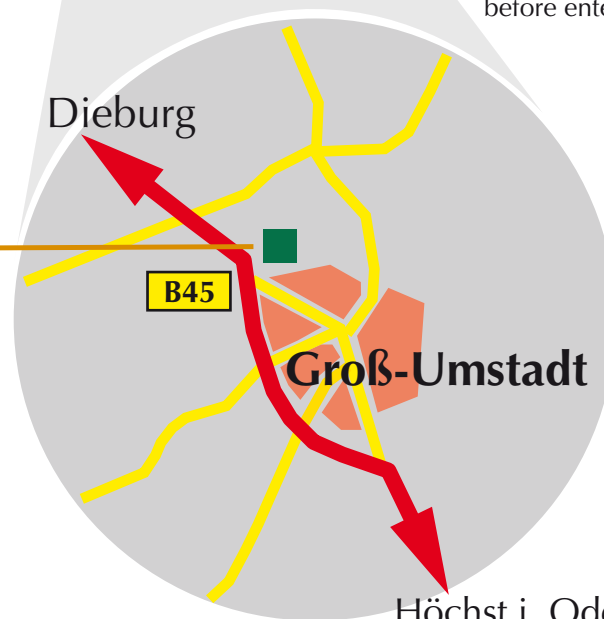

DLG-Testzentrum Technik und Betriebsmittel

Ihr Weg zu uns nach Groß-Umstadt Your way to us at Groß-Umstadt

Das DLG-Testzentrum Technik und Betriebsmittel befindet sich direkt an der B45, aus Richtung Dieburg kommend auf der linken Seite unmittelbar vor dem Ortseingang Groß-Umstadt.

You will find the DLG-Testcenter Technology and Farm Inputs close to the B45, coming from Dieburg on the left side just before entering Groß-Umstadt.

DLG e.V.
Testzentrum Technik und Betriebsmittel
Max-Eyth-Weg 1
D-64823 Groß-Umstadt
Telefon 069/24788-600
Telefax 069/24788-690
www.dlg-test.de · www.DLG.org
E-Mail: tech@DLG.org